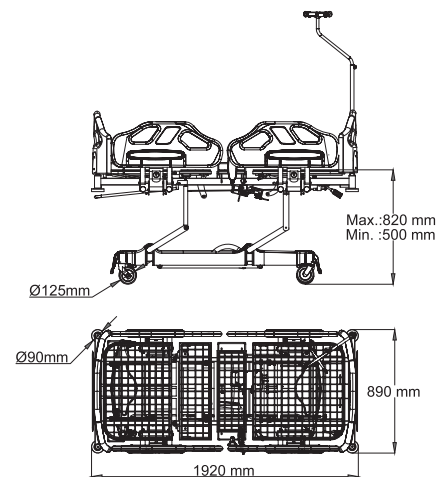

EXPORT OPTIONS

Foam Or Visco Mattress
Mechanical Trendelenburg Movement
Central Lock (125 mm)
Full Hpl Bed Surface
Bed Extension
Mechanical Cpr
Control Panel On Side Rails
Battery
Lifting Pole (Self Help Pole)

DECORS

1034 MAVİ

1081 KUM BEJİ