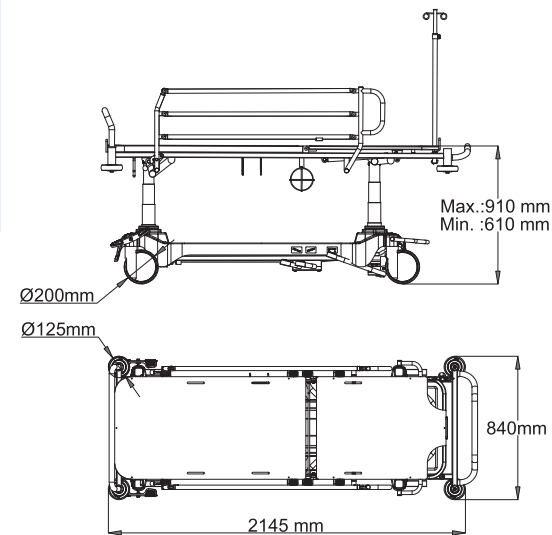

## EXPORT OPTIONS

Head Restraint System

Defibrillator Table

Full Hpl Bed Surface

SIRT HAREKETİ  
BACKREST

YÜKSEKLİK  
HEIGHT

TERS TRENDLENBURG  
REVERSE TRENDLENBURG

TRENDLENBURG  
TRENDLENBURG