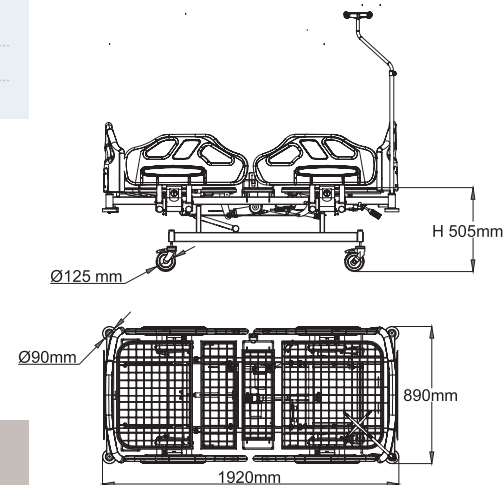

EXPORT OPTIONS

- Foam Or Visco Mattress
- Mechanical Trendelenburg Movement
- Full Hpl Bed Surface
- Bed Extension
- Mechanical Cpr
- Battery
- Lifting Pole (Self Help Pole)

DECORS

1034 MAVİ

1081 KUM BEJİ