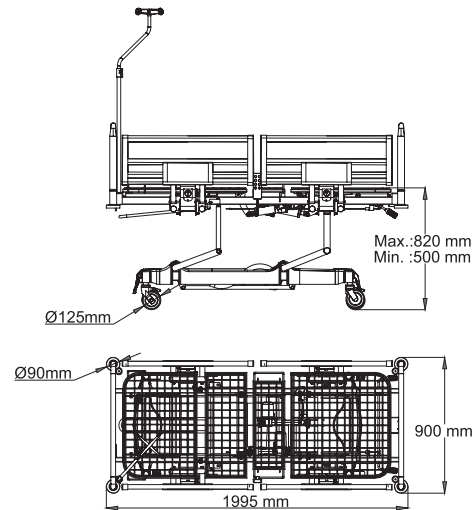

Compact

NITRO HB 3430P PEDIATRIC

NITROCARE ÜÇ MOTORLU PEDIATRİK HASTA KARYOLASI

NITROCARE THREE MOTORS PEDIATRIC PATIENT BED

- 1-) El Kumandası
- 2-) Mekanik CPR
- 3-) 360 Derece Dönebilen Tekerler
- 4-) Korkuluk açma kapama özelliği
- 5-) Sökülebilir Baş ucu ve Ayak ucu paneli
- 6-) Metal yatma yüzeyi
- 7-) İdrar Torbası Askılığı
- 8-) Çarpma Korumucu Tamponlar
- 9-) Yüksekliği Ayarlanabilir Serum askılığı
- 10-) Aksesuar Yuvaları

- 1-) Hand Control Unit
- 2-) Mechanical Cpr
- 3-) 360° Movable Castors
- 4-) Side Rail Open / Close
- 5-) Removable Head And Foot Board
- 6-) Metal Bed Surfaces
- 7-) Urine Bag Holders
- 8-) Protection Bumpers
- 9-) IV Pole
- 10-) Accessories Slot

TEKNİK ÖZELLİKLER

- Sırt Ayak, Yükseklik, Hareketlerini Motor Yardımı ile Yapabilmektedir
- Amortisörlü Mekanik Mekanizma ile Trendelenburg Hareketi
- Karyola Fowler Vasküler Pozisyonları Alabilmektedir
- El Kumandası
- Mekanik CPR
- Kademeli Mekanizma ile Diz Hareketi Ayarlama
- Alüminyum ve Kompak malzemeden İmal Başlıklar ve Korkuluklar
- Metal Yatma Yüzeyi
- 360 Derece dönebilen Doğrusal Kilit ve Doğrusal Yönde hareketi sağlayan teker
- Yüksekliği Ayarlanabilir Serum Askısı
- 32 Dansite Antibakteriyel Şilte

TECHNICAL SPECIFICATIONS

- Headrest, Legrest, Height, Adjustment With Electronic Motors
- Fowler And Vascular Position
- Hand Control Unit
- Knee Adjustment With Gradual Mechanism
- Removable Head And Foot Board Made Of Aluminium And HPL
- 4 Pcs Side Rails Made Of Aluminium And HPL
- Metal Bed Surfaces
- 360° Movable Castors With Linear Brake Systems (125 mm)
- Height Adjustable Iv Pole

EXPORT OPTIONS

- Foam Or Visco Mattress
- Mechanical Trendelenburg Movement
- Central Lock (125 mm)
- Full Hpl Bed Surface
- Bed Extension
- Battery
- Lifting Pole (Self Help Pole)

NITROCARE